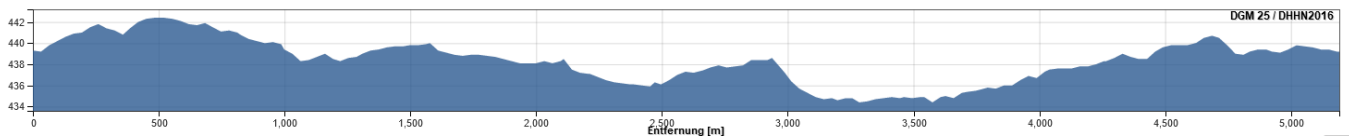

Laufrunden in und um Kirchdorf a.d. Amper

kurze Laufrunden

<u>Strecke:</u>	Helfenbrunnrunde, kurz Rathausplatz- Gewerbegebiet – Lohäcker - Helfenbrunn - Kirchdorf		
<u>Start:</u>	Rathausplatz; aber natürlich frei wählbar		
<u>Charakteristik:</u>	ebene Strecke, eine Runde zum Ratschen ca. 65 % Asphalt		
<u>Länge</u>	5,2 Kilometer		
<u>Höhenmeter:</u>	ca. 10 m	<u>Tiefster Pkt:</u> ca. 434 m	<u>Höchster Pkt:</u> ca. 442 m

Kilometer	min/km und min/Laufrunde					
	4,00	4,50	5,00	5,50	6,00	6,50
5,20	20,80	23,40	26,00	28,60	31,20	33,80