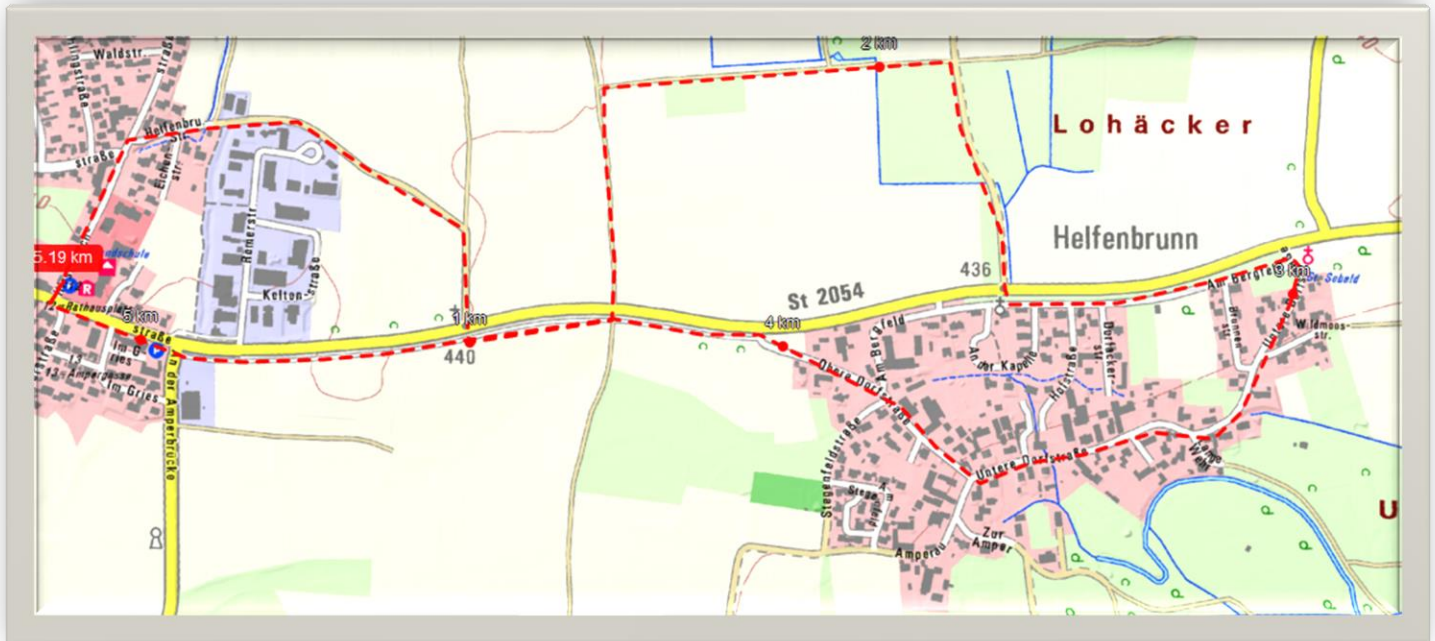

Laufrunden in und um Kirchdorf a.d. Amper

kurze Laufrunden

<u>Strecke:</u>	Helfenbrunnrunde, kurz Rathausplatz- Gewerbegebiet – Lohäcker - Helfenbrunn - Kirchdorf		
<u>Start:</u>	Rathausplatz; aber natürlich frei wählbar		
<u>Charakteristik:</u>	ebene Strecke, eine Runde zum Ratschen ca. 65 % Asphalt		
<u>Länge</u>	5,2 Kilometer		
<u>Höhenmeter:</u>	ca. 10 m	<u>Tiefster Pkt:</u> ca. 434 m	<u>Höchster Pkt:</u> ca. 442 m

Kilometer	min/km und min/Laufrunde					
	4,00	4,50	5,00	5,50	6,00	6,50
5,20	20,80	23,40	26,00	28,60	31,20	33,80